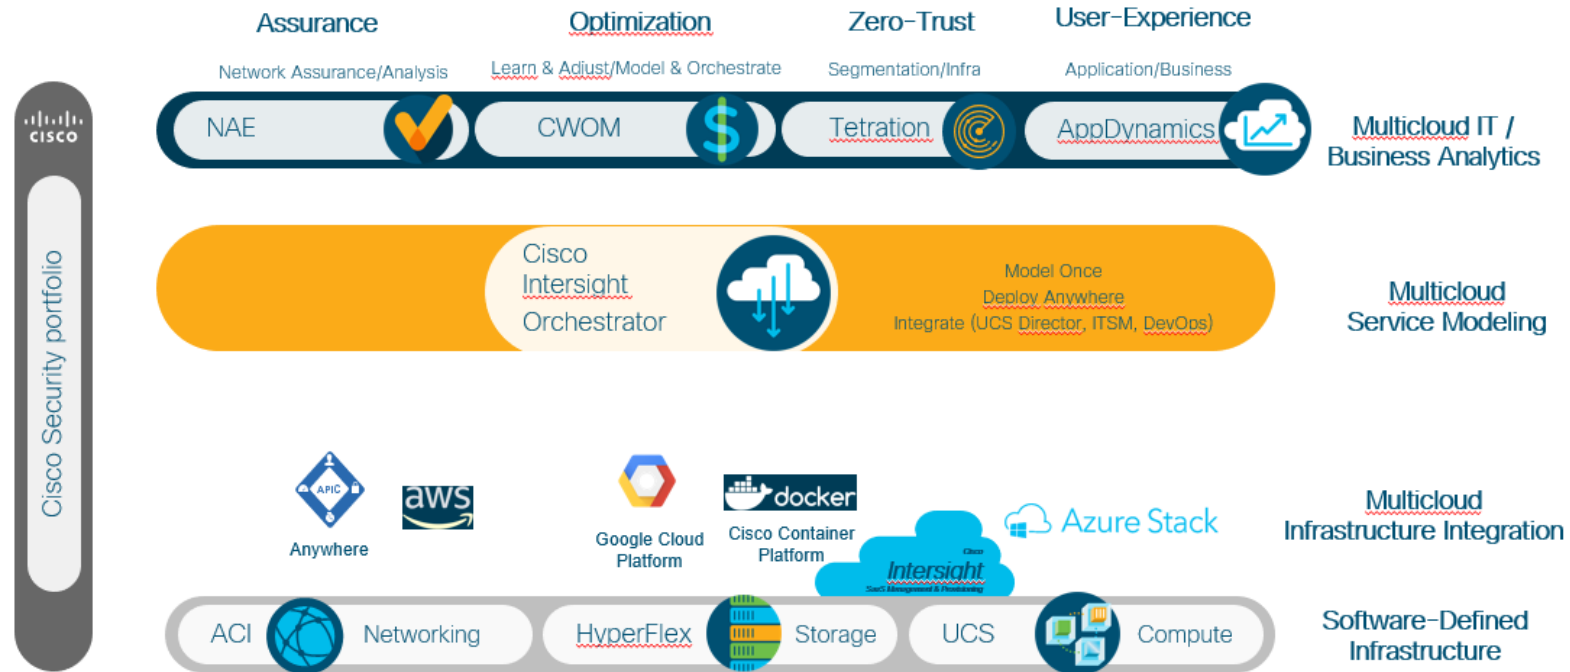

ESPIADINHA

- **Tópico** - Evolução das Redes de Datacenter e Conectividade com Nuvem Pública

Dê uma espiadinha no que será apresentado ao vivo pelo especialista, Rodrigo Espinha, nesta quinta-feira **25 de Fevereiro, 2021**.

Registre-se agora: <http://bit.ly/CL-DCFev21>

ESPIADINHA

AGENDA:

- Evolução do ambiente Multicloud
- Desafios da rede do Datacenter
- Solução ACI e ambientes MultiCloud

ESPIADINHA

Cisco Data Center Architecture

Transformação operacional para um mundo multicloud seguro orientado por análises

CiscoLive!

#CiscoLiveLA

© 2018 Cisco and/or its affiliates. All rights reserved. Cisco Public

ESPIADINHA

ACI: Os elementos

APICs
 3 Recommended for **Production**
 At least 1 **physical** APIC required

SPINES

LEAVES
 Virtual/Container networking integration
Included (except vPod mode)

LICENSING
 Only applies to **Physical** Leaves
 (no licensing on APICs nor Spines)

ESPIADINHA

Lembre-se que foi apenas uma espiadinha!
Quinta-feira, 25 de Fevereiro, você terá a oportunidade de ver tudo isso e muito mais no evento, além de poder interagir fazendo perguntas ao vivo ao especialista no assunto.