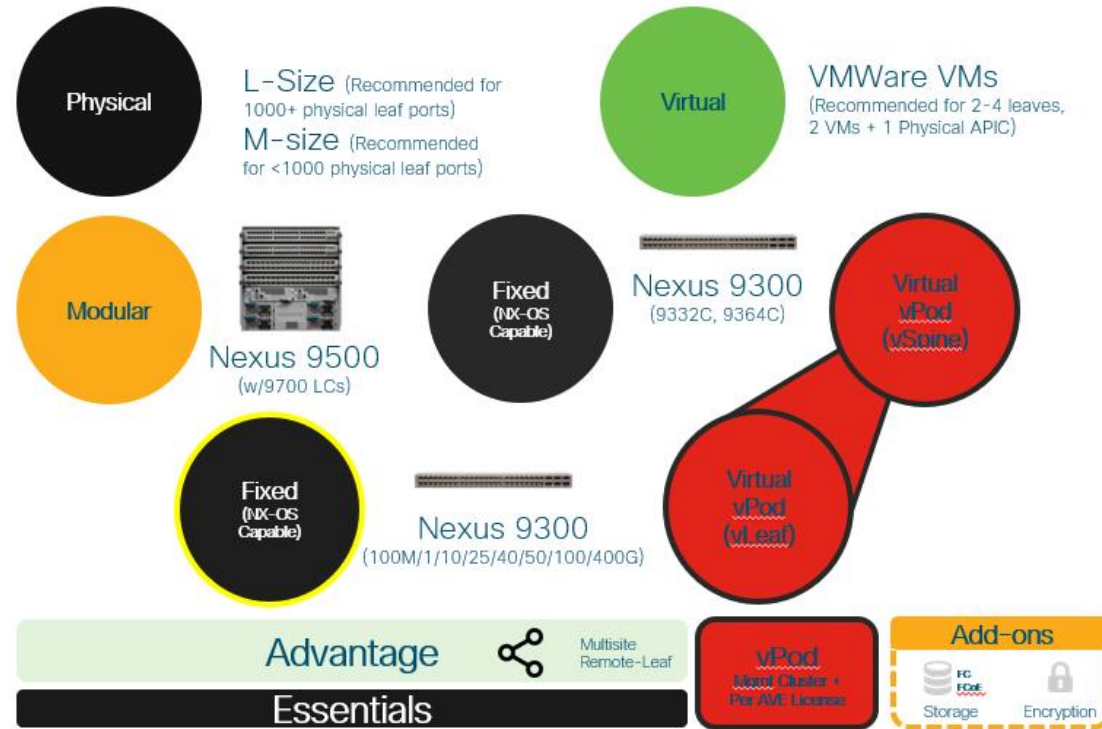

Transformação operacional para um mundo multicloud seguro orientado por análises

CiscoLive!

#CiscoLiveLA

© 2018 Cisco and/or its affiliates. All rights reserved. Cisco Public

ESPIADINHA

ACI: Os elementos

APICs
 3 Recommended for **Production**
 At least 1 **physical** APIC required

SPINES

LEAVES
 Virtual/Container networking integration
Included (except vPod mode)

LICENSING
 Only applies to **Physical** Leaves
 (no licensing on APICs nor Spines)

ESPIADINHA

Lembre-se que foi apenas uma espiadinha!
Quinta-feira, 25 de Fevereiro, você terá a oportunidade de ver tudo isso e muito mais no evento, além de poder interagir fazendo perguntas ao vivo ao especialista no assunto.